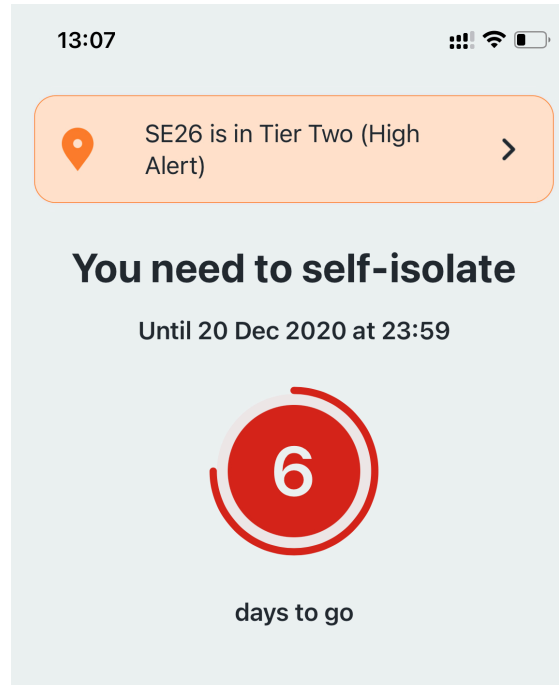

如果 ○ ○ ○

- 隔離日子（包括海外乘客或者密切接觸者）從14天變為10天
- 大型檢測計劃（NHS），平均每日檢測35萬樣本，最多可以檢測74萬樣本
- PCR檢測（最準確）
- 居家隔離，個案嚴重送院處理
- 大部分無症狀個案